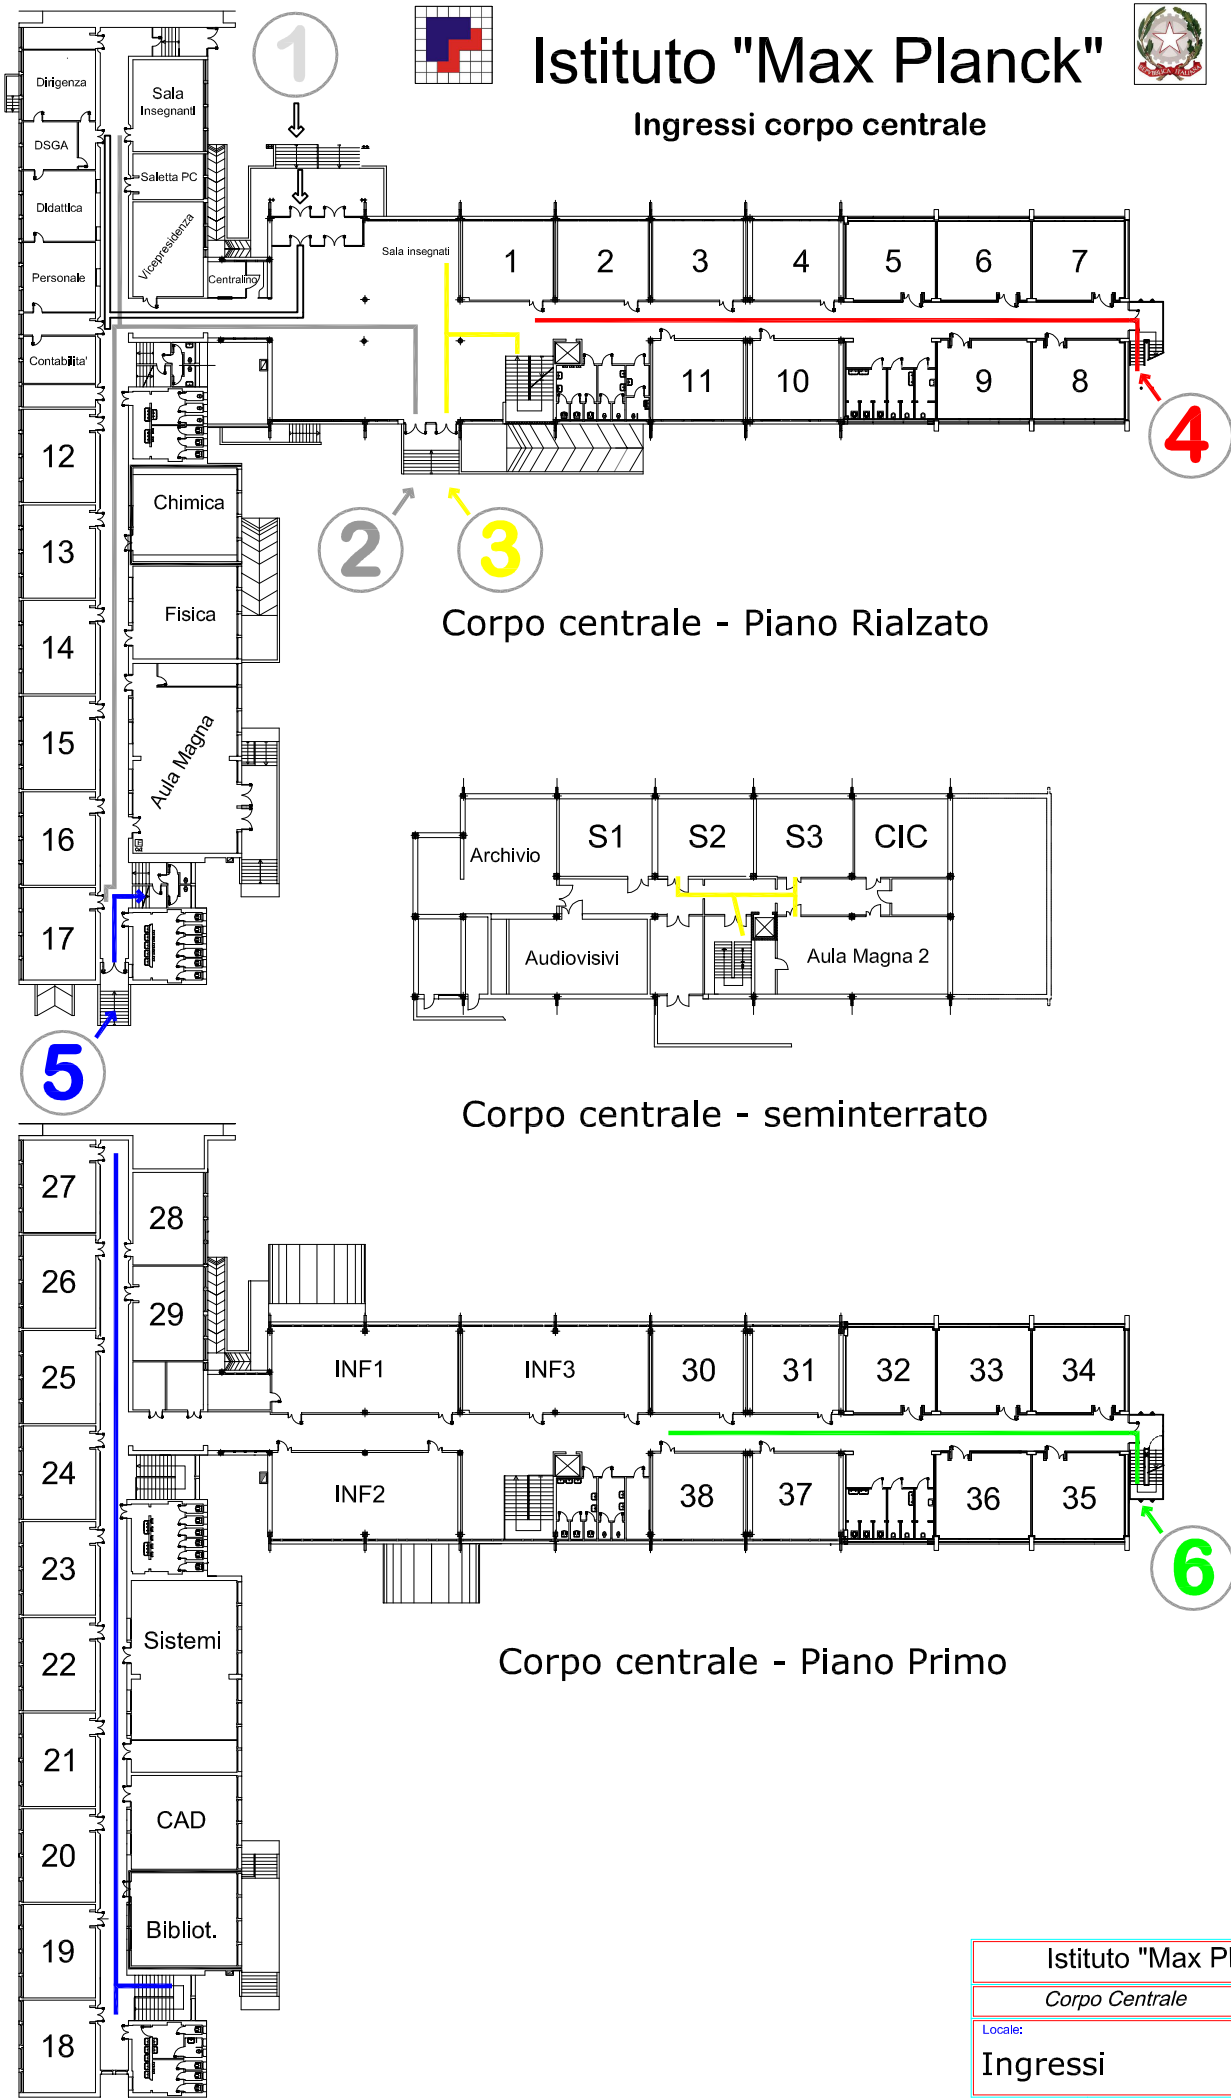

REALIZZATO CON UN PRODOTTO AUTODESK VERSIONE PER STUDENTI

REALIZZATO CON UN PRODOTTO AUTODESK VERSIONE PER STUDENTI

Istituto "Max Planck"	
Corpo Centrale	
Locale:	data:
Ingressi	08/09/2020
	tav. 1

Istituto Statale

Lancenigo di Villorba (TV)

"MAX PLANCK"

EDIFICI ed AULE

REALIZZATO CON UN PRODOTTO AUTODESK VERSIONE PER STUDENTI

REALIZZATO CON UN PRODOTTO AUTODESK VERSIONE PER STUDENTI

USCITA Campus

STAZIONE FS Lancenigo