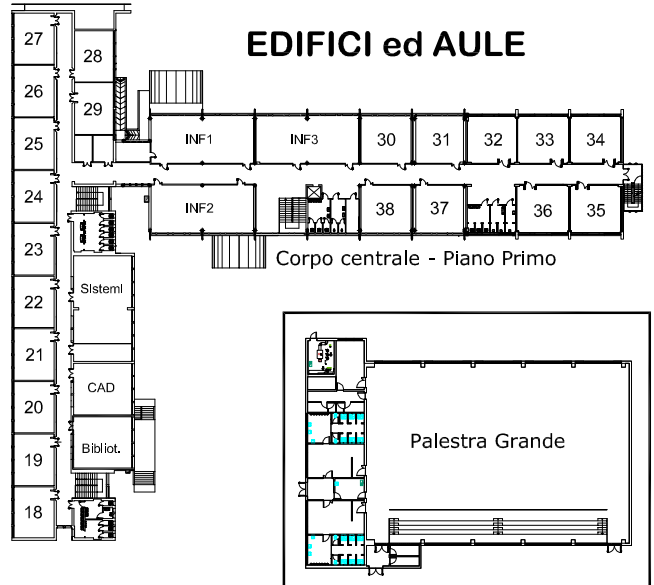

REALIZZATO CON UN PRODOTTO AUTODESK VERSIONE PER STUDENTI

REALIZZATO CON UN PRODOTTO AUTODESK VERSIONE PER STUDENTI

Istituto "Max Planck"	
Corpo Centrale	
Locale:	data:
Ingressi	08/09/2020
	tav. 1

Istituto Statale

Lancenigo di Villorba (TV)

"MAX PLANCK"

EDIFICI ed AULE

REALIZZATO CON UN PRODOTTO AUTODESK VERSIONE PER STUDENTI

REALIZZATO CON UN PRODOTTO AUTODESK VERSIONE PER STUDENTI

USCITA Campus

STAZIONE FS Lancenigo